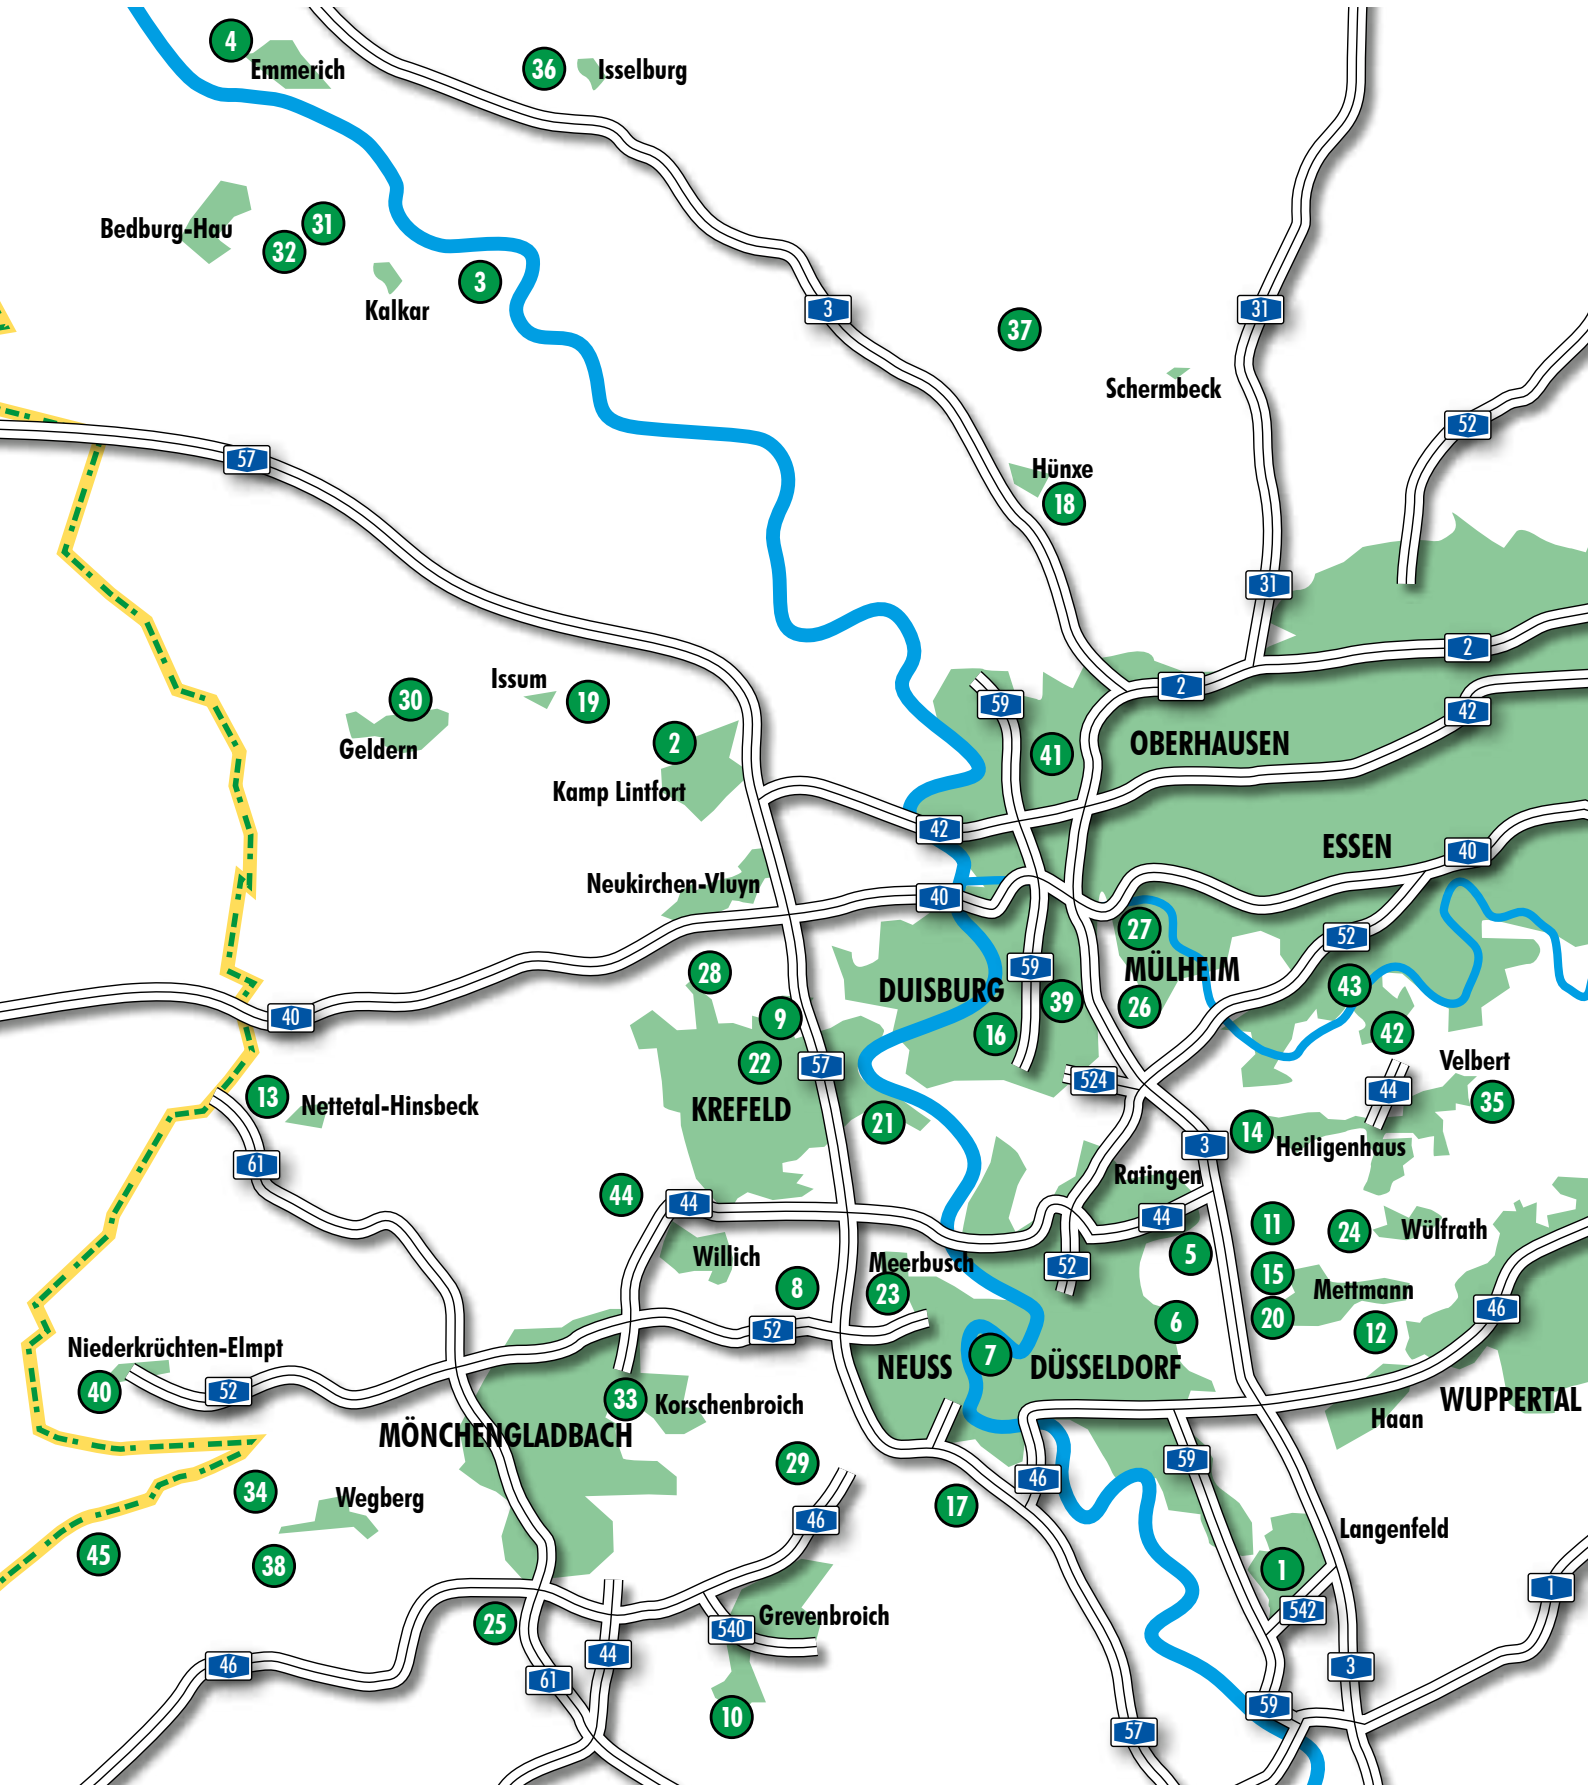

# Golf am Niederrhein

**1** GC Am Katzberg  
Katzbergstr. 21  
40764 Langenfeld  
Tel.: 02173 919741  
Fax: 02173 919743  
e-mail: gcamkatzberg@t-online.de  
www.golfamkatzberg.com

**2** GC Am Kloster Kamp  
Kirchstraße 164  
47475 Kamp-Lintfort  
Tel.: 02842 4833  
Fax: 02842 4835  
e-mail: golfclub@amklosterkamp.de  
www.golfclub-am-kloster-kamp.de